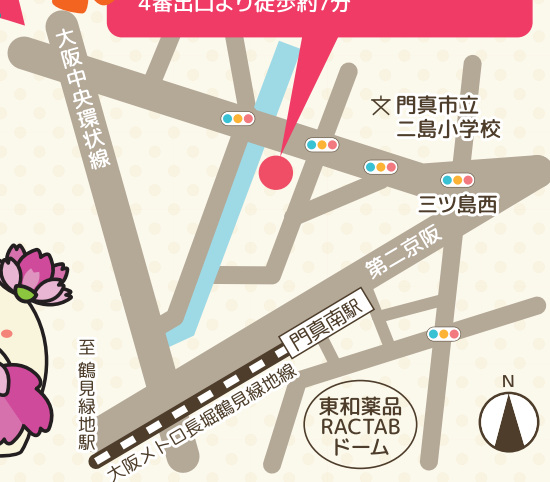

JA北河内 二島支店

☎072-884-4321 門真市三ツ島2-1-4
[窓口/平日のみ9:00~15:00 ATM/8:00~21:00]

いろいろ門真二島店

☎072-800-8585
[年中無休(年末年始を除く)9:00~16:30]