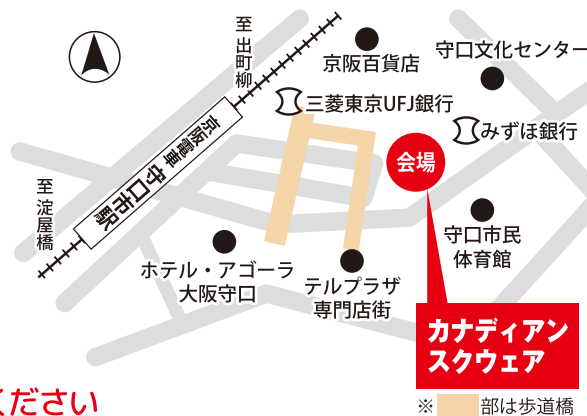

農業まつり 2020

JA北河内
イメージキャラクター
きたぴー

12/5 (土)

第38回 枚方市農業まつり

午前9時30分～正午

会場 ニッペパーク岡東中央

京阪電車「枚方市」駅下車 徒歩5分

駐車場【無】 駐輪場【有】

※できるだけ公共交通機関でご来場ください

主催 枚方市農業まつり実行委員会

12/12 (土)

2020 JA北河内 農業まつり in 守口

午前10時～午後2時

会場 京阪守口市駅前
カナディアンスクウェア

京阪電車「守口市」駅前

駐車場【無】 駐輪場【無】

※できるだけ公共交通機関でご来場ください

主催 北河内農業協同組合・JA北河内守口地区農業まつり実行委員会

新型コロナウイルス感染防止対策へのご協力をお願い

- ・会場内への入場制限及び整理券の発行を行う場合があります。
- ・ソーシャルディスタンスにご協力をお願いします。
- ・来場の際はマスクの着用をお願いします。
- ・来場時の体温測定にご協力をお願いします。
- ・消毒液による手指消毒をお願いします。
- ・発熱その他感冒症状等がある方はご来場をお控え願います。
- ・大阪コロナ追跡システム等の利用をお願いします。